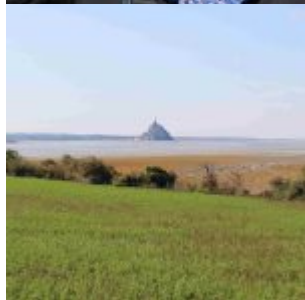

**Quelques belles photos et une vidéo - placée après les photos -  
de notre pélé « éclair » au Mont Saint-Michel et à ND de Pontmain  
samedi 5 et dimanche 6 octobre 2024**

© Pour l'Unité - Serge André - Édouard Laflèche - Vincent Terrenoir

[Accéder ici à la page du pèlerinage](#)

La journée du samedi au Mont Saint-Michel

Souvenir photos et vidéo de notre pélé « éclair » au Mont St-Michel  
et à ND de Pontmain | 2

Souvenir photos et vidéo de notre pélé « éclair » au Mont St-Michel  
et à ND de Pontmain | 3

**Une courte vidéo de la traversée de la baie, comme si vous y étiez !**